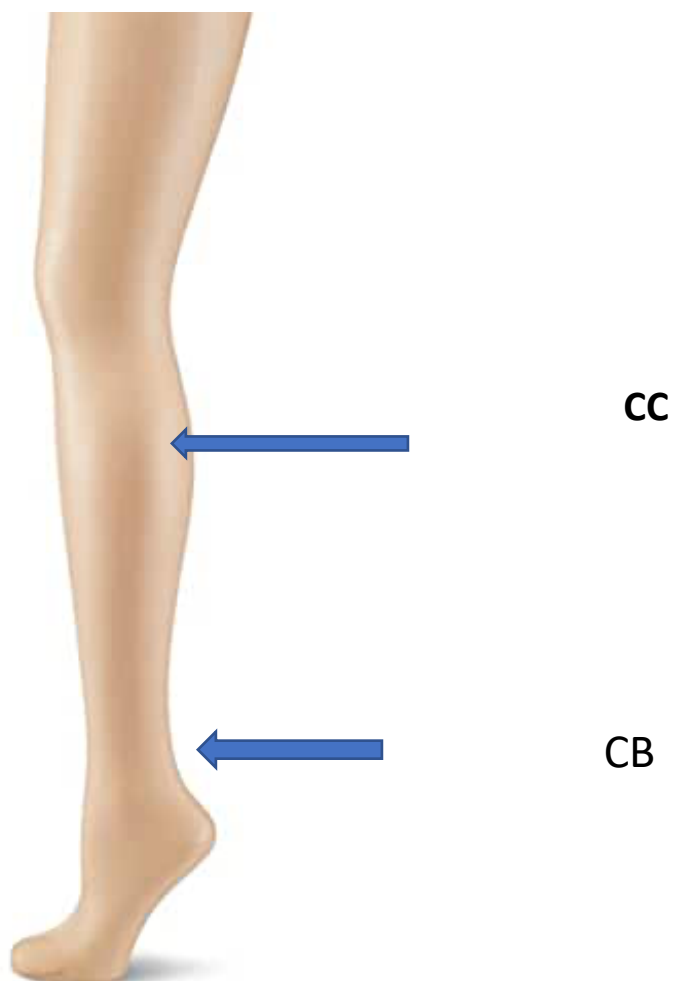

Maat steunkousen tot knie

Omvang (cm)	XS	S	M	L	XL
Enkel (CB)	16 - 21 cm	18 - 22 cm	23 - 25 cm	26 - 28 cm	29 - 32 cm
Kuit(CC)	26 - 37 cm	29 - 38 cm	32 - 41 cm	35 - 44 cm	38 - 47 cm

Maat steunkousen tot lies

Omvang(cm)	XS	S	M	L	XL
Bovenbeen(CF)	46 – 60 cm	49 – 63 cm	53 – 66 cm	57 – 70 cm	62 – 75 cm
Kuit(CC)	26- -37 cm	29 – 38 cm	32 – 41 cm	35 – 44 cm	38 – 47 cm
Enkel(CB)	16 – 21 cm	18 – 22 cm	23 – 25 cm	26 – 28 cm	29 – 32 cm